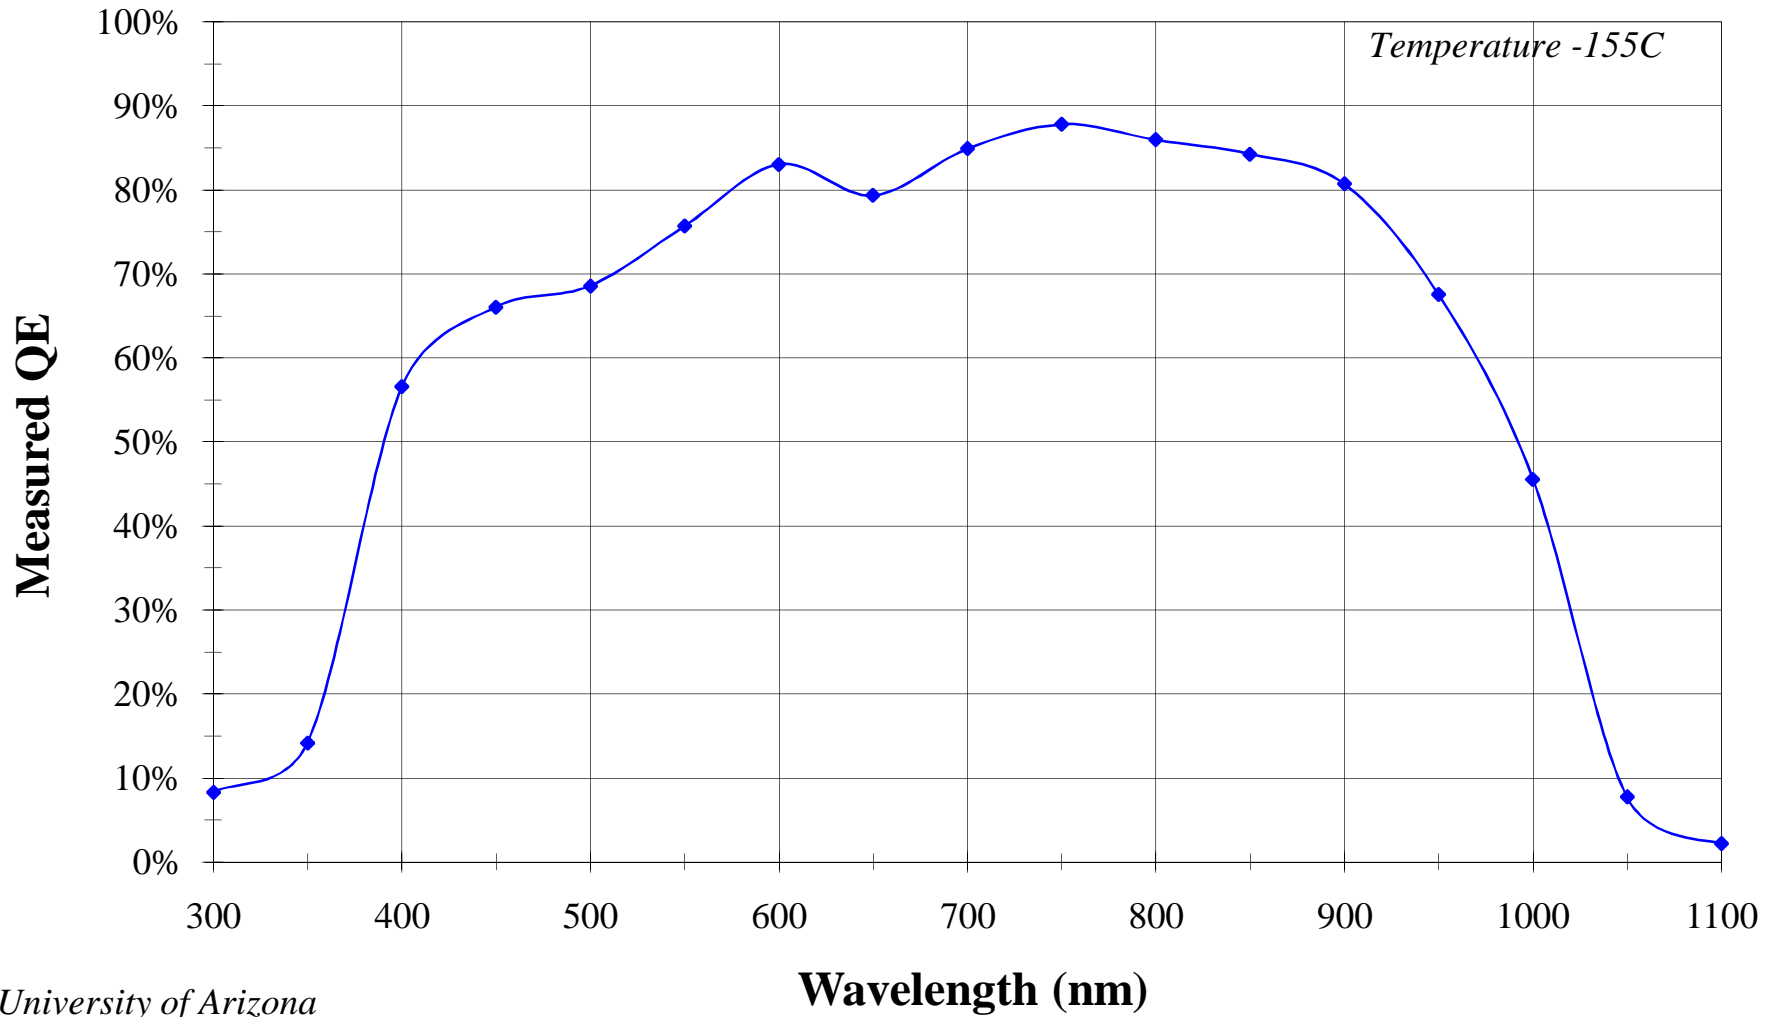

MMT RedChan SN5864

*University of Arizona
Roy A. Tucker*